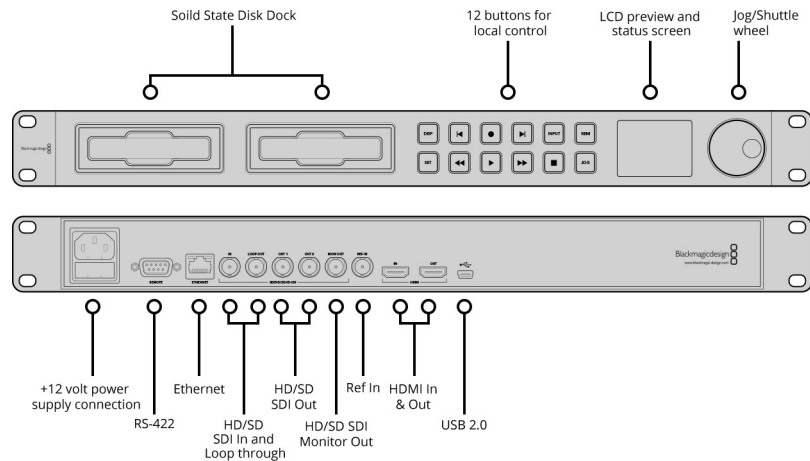

€1 045

Connexions

Entrée vidéo SDI

1 x entrée commutable entre SD/HD/3G-SDI 10 bits.

Sortie vidéo SDI

2 x sorties commutables entre SD/HD/3G-SDI 10 bits. 1 x sortie en boucle commutable entre SD/HD/3G-SDI 10 bits. 1 x sortie de monitoring commutable entre SD/HD/3G-SDI 10 bits.

Sortie audio HDMI

2 canaux intégrés dans les fichiers Avid DNxHD MXF.

Interface SSD

2 x 2.5" SATA 3Gb/s.

Entrée de synchronisation

Black burst ou Tri-Sync.

Contrôle de périphérique

Port RS422 compatible avec Sony™.

Contrôle de l'enregistreur

12 boutons et une molette pour le contrôle local de l'HyperDeck Studio ou contrôle à l'aide de la prise Ethernet RJ45 ou de l'interface haut débit USB 2.0.

Configuration de l'enregistreur

Panneau avant configurable ou via l'interface USB 2.0 haut débit

Interface de l'ordinateur

1 x port USB 2.0 de type Mini-B pour l'installation, les mises à jour logicielles et le contrôle du logiciel HyperDeck Utility.